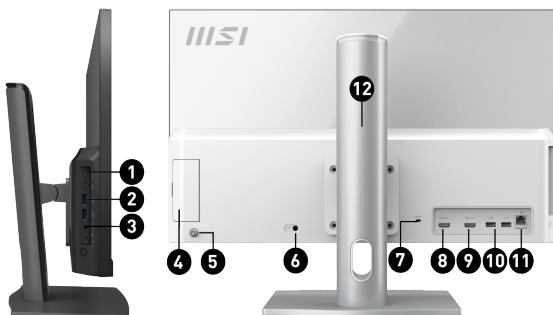

Selling Points

Modern AM242TP 11M

- Windows 10 Home. MSI doporučuje Windows 10 Pro pro firmy
Bezplatný upgrade na Windows 11 jakmile bude k dispozici
- 23,8" IPS panel s LED podsvícením (rozlišení 1920x1080 FHD)
- Intel® Tiger Lake procesory s podporou paměti DDR4
- včetně vestavěné webkamery
- MSI Anti-Flicker & Less Blue Light redukuje modré světlo pro ochranu vašich očí
- polohovatelný stojan se přizpůsobí vašim potřebám pro práci či studium z domova
- dotyková technologie In-cell 10-point (až 10 prstů na obrazovce najednou) pro naprosto intuitivní ovládání doma i v kanceláři
- technologie Instant Display umožňuje použít AIO jako monitor bez nutnosti bootování
- MSI Storage Rapid Upgrade Design – jednoduše přidejte kapacitu nebo vyměňte váš 2,5" disk
- USB 3.2 Gen 2 Type C s oboustranným konektorem & USB 3.2 Gen 2 T ...

Picture and logos: Pictures Business & Productivity All-in-One PC

1. 2x USB3.2 Gen 2 Type C
2. 2x USB3.2 Gen 2 Type A
3. 1x Mic-in/Headphone-out combo
4. 1x Switchable 2.5" Storage
5. 5-Way Navigator
6. 1x DC-in
7. 1x Kensington Lock
8. 1x HDMI in
9. 1x HDMI out
10. 2x USB 2.0 Type A
11. 1x RJ45 LAN